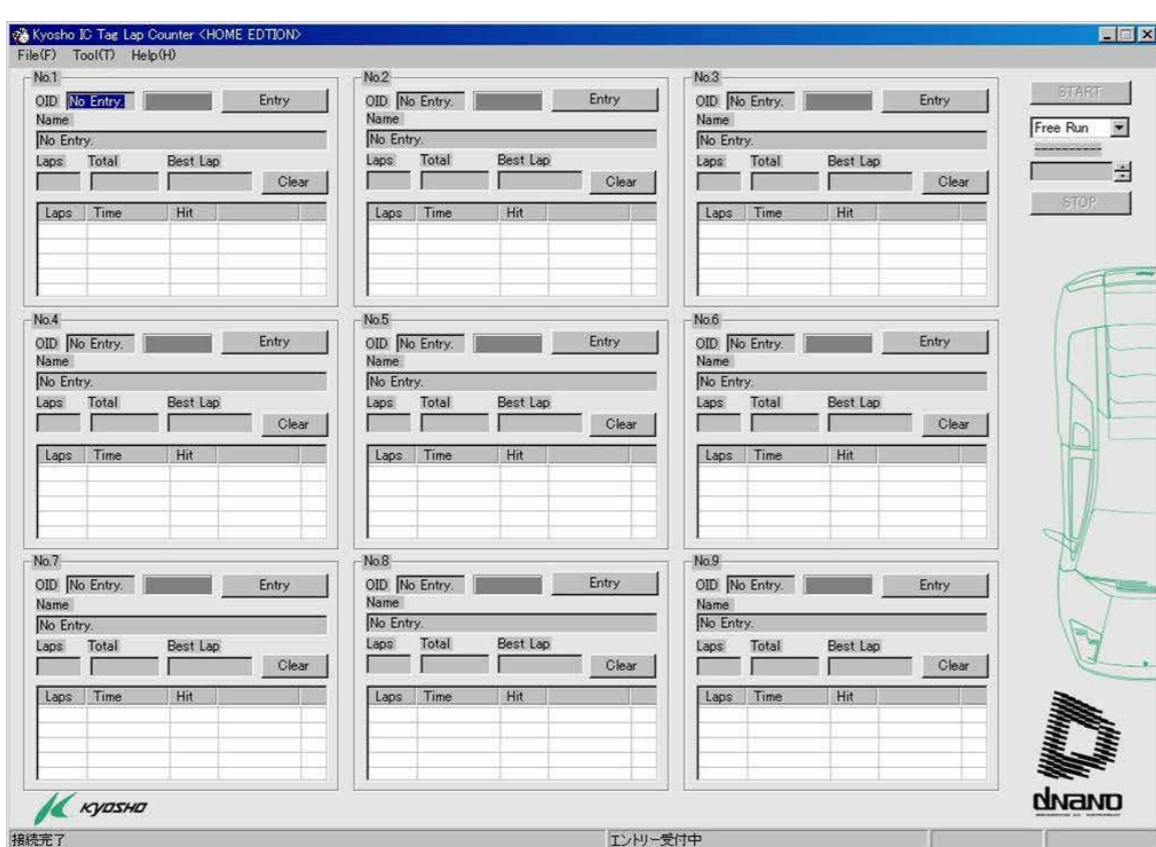

KYOSHO殿向けラップタイムカウンタ用リーダライタ

KYOSHO ラジコンレースの醍醐味 “RFタグ・RWを使用し”正確なラップタイムをスピーディに計測!

好評につき、新モデルラップタイムカウンタ開発中

タグ

※I-CODE SLIX / SLIX2は、NXPセミコンダクター社の商標です

RW(コントローラー)

特殊アンテナ

ラップタイム計測実演中